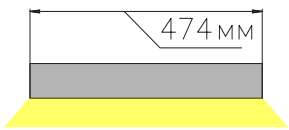

ЧЕРТЕЖ на светильник серии

LINEAR N 1616

Размеры

LINEAR N1616 6W

LINEAR N1616 13W

LINEAR N1616 19W

LINEAR N1616 26W

Сечение профиля