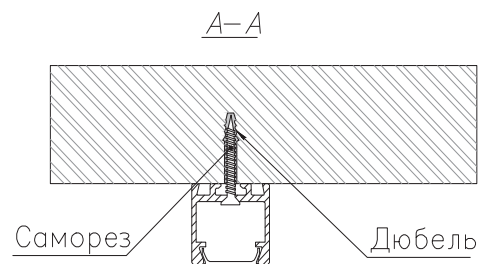

Монтаж накладного светильника

Сделано в России

Завод-изготовитель ООО «ТРАНСИНЖИНИРИНГ»
8 (800) 555-07-33 www.ledalen.ru