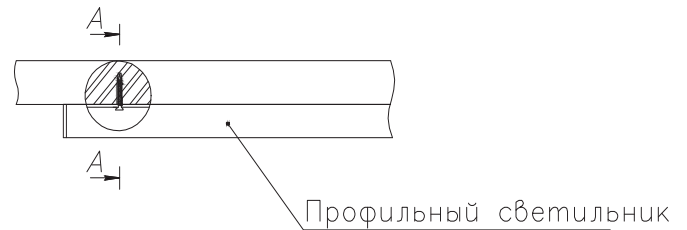

Монтаж накладного светильника

Сделано в России

Завод-изготовитель ООО «ТРАНСИНЖИНИРИНГ»
8 (800) 555-07-33 www.ledalen.ru