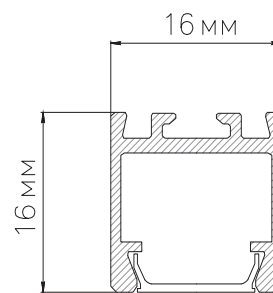

ЧЕРТЕЖ на светильник серии

LINEAR N 1616

Размеры

LINEAR N1616 6W

LINEAR N1616 13W

LINEAR N1616 19W

LINEAR N1616 26W

Сечение профиля