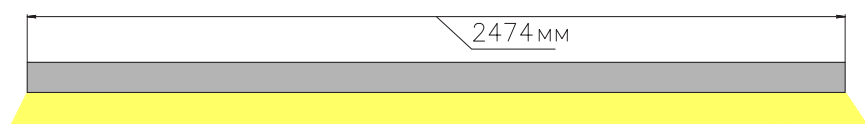

ЧЕРТЕЖ на светильник серии **LINEAR N 12843**

Размеры

LINEAR N12843 13W

LINEAR N12843 26W

LINEAR N12843 39W

LINEAR N12843 52W

LINEAR N12843 58W

LINEAR N12843 65W