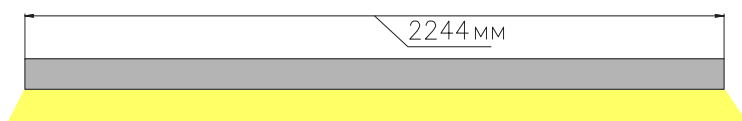

ЧЕРТЕЖ на светильник серии **LINEAR N 12843**

Размеры

LINEAR N12843 13W

LINEAR N12843 26W

LINEAR N12843 39W

LINEAR N12843 52W

LINEAR N12843 58W

LINEAR N12843 65W