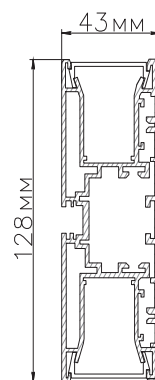

Сечение профиля

Монтаж накладного светильника