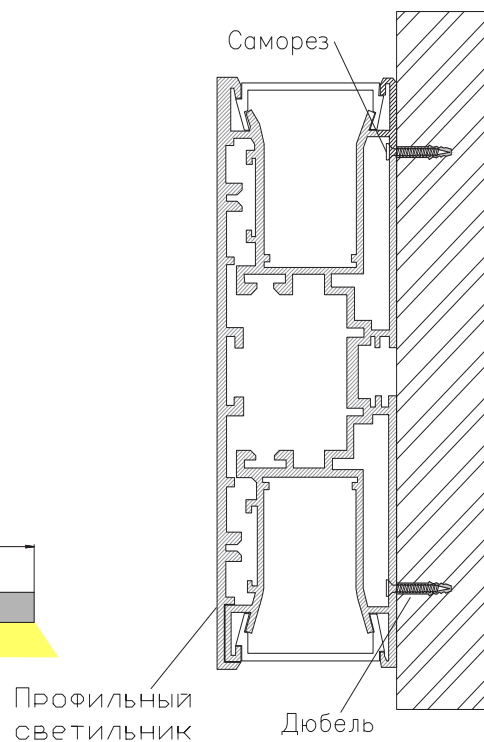

Сделано в России

Завод-изготовитель ООО «ТРАНСИНЖИНИРИНГ»
8 (800) 555-07-33 www.ledalen.ru