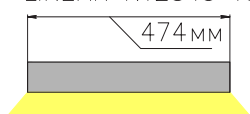

ЧЕРТЕЖ на светильник серии **LINEAR N 12843**

Размеры

LINEAR N12843 13W

LINEAR N12843 26W

LINEAR N12843 39W

LINEAR N12843 52W

LINEAR N12843 58W

LINEAR N12843 65W