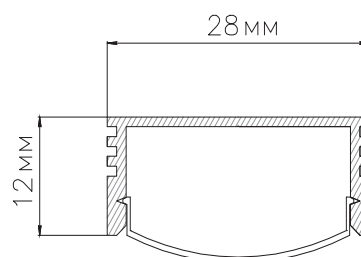

Сечение профиля