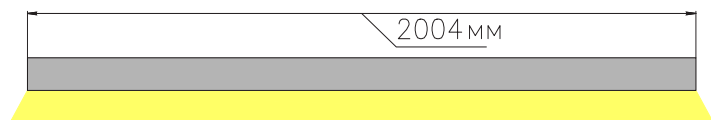

ЧЕРТЕЖ на светильник серии **LINEAR N 1228**

Размеры

LINEAR N1228 6W

LINEAR N1228 13W

LINEAR N1228 19W

LINEAR N1228 26W

LINEAR N1228 32W

LINEAR N1228 39W