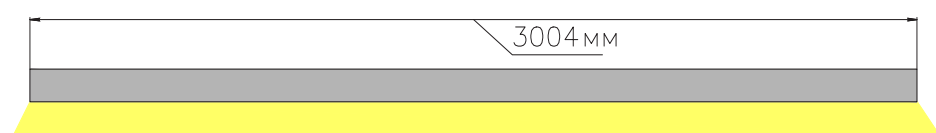

ЧЕРТЕЖ на светильник серии **LINEAR N 1228**

Размеры

LINEAR N1228 6W

LINEAR N1228 13W

LINEAR N1228 19W

LINEAR N1228 26W

LINEAR N1228 32W

LINEAR N1228 39W