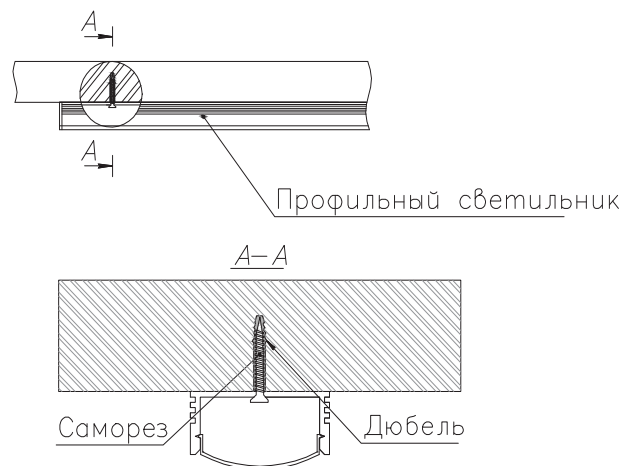

Монтаж накладного светильника

Сделано в России

Завод-изготовитель ООО «ТРАНСИНЖИНИРИНГ»
8 (800) 555-07-33 www.ledalen.ru