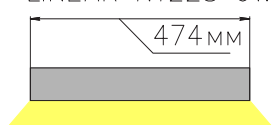

ЧЕРТЕЖ на светильник серии **LINEAR N 1228**

Размеры

LINEAR N1228 6W

LINEAR N1228 13W

LINEAR N1228 19W

LINEAR N1228 26W

LINEAR N1228 32W

LINEAR N1228 39W