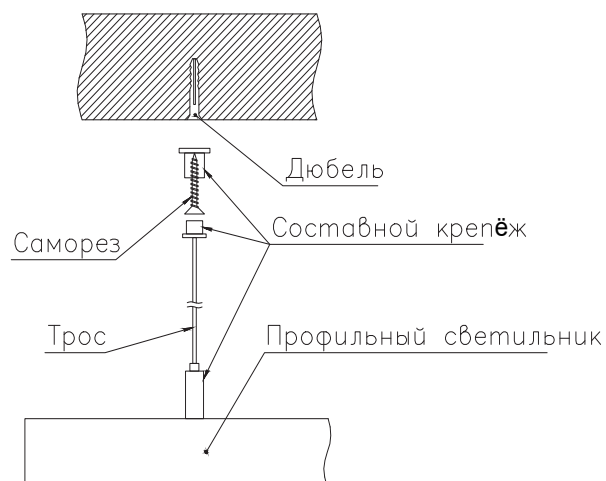

ЧЕРТЕЖ на светильник серии KVADRATO TRIO

Размеры

KVADRATO TRIO 156W

KVADRATO TRIO 390W

Вид снизу

Сечение профиля

Монтаж подвесной системы

Сделано в России