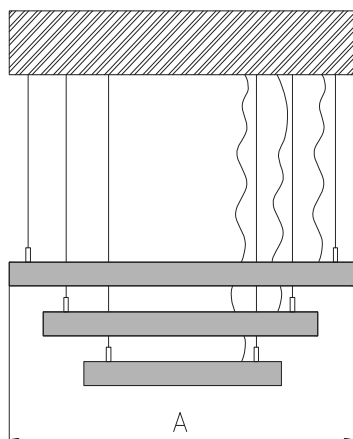

ЧЕРТЕЖ на светильник серии KVADRATO TRIO

Размеры

KVADRATO TRIO 156W

KVADRATO TRIO 390W

Вид снизу

Сечение профиля

Монтаж подвесной системы

Сделано в России