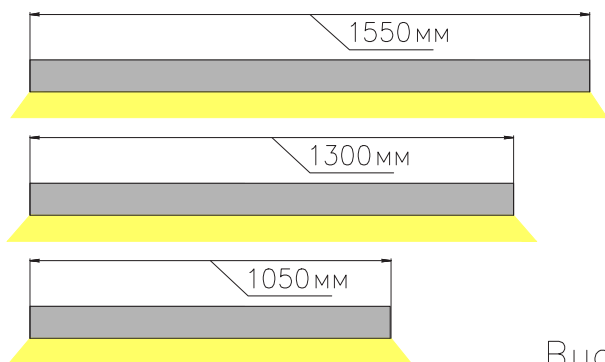

ЧЕРТЕЖ на светильник серии KVADRATO TRIO

Размеры

KVADRATO TRIO 156W

KVADRATO TRIO 390W

Вид снизу

Сечение профиля

Монтаж подвесной системы

Сделано в России