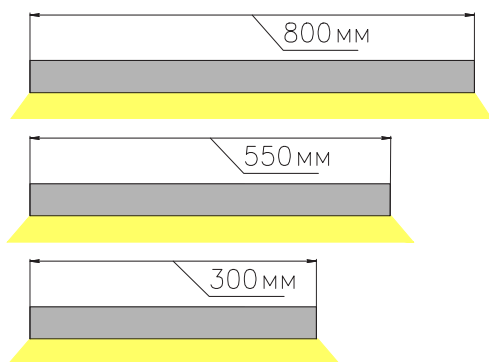

ЧЕРТЕЖ на светильник серии KVADRATO TRIO

Размеры

KVADRATO TRIO 156W

KVADRATO TRIO 390W

Вид снизу

Сечение профиля

Монтаж подвесной системы

Сделано в России