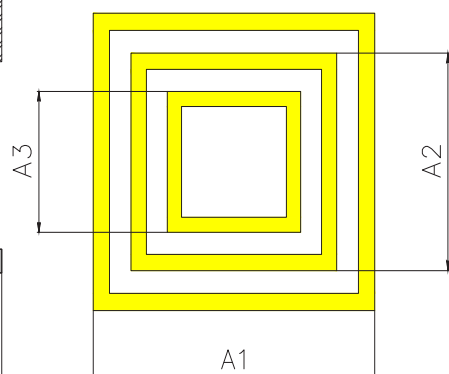

ЧЕРТЕЖ на светильник серии KVADRATO TRIO

Размеры

KVADRATO TRIO 156W

KVADRATO TRIO 390W

Вид снизу

Сечение профиля

Монтаж подвесной системы

Сделано в России