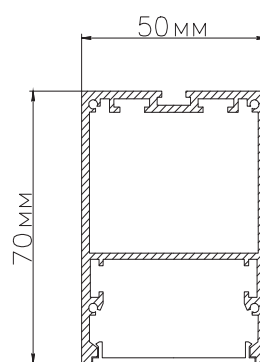

ЧЕРТЕЖ на светильник серии KVADRATO TRIO

Размеры

KVADRATO TRIO 156W

KVADRATO TRIO 390W

Вид снизу

Сечение профиля

Монтаж подвесной системы

Сделано в России