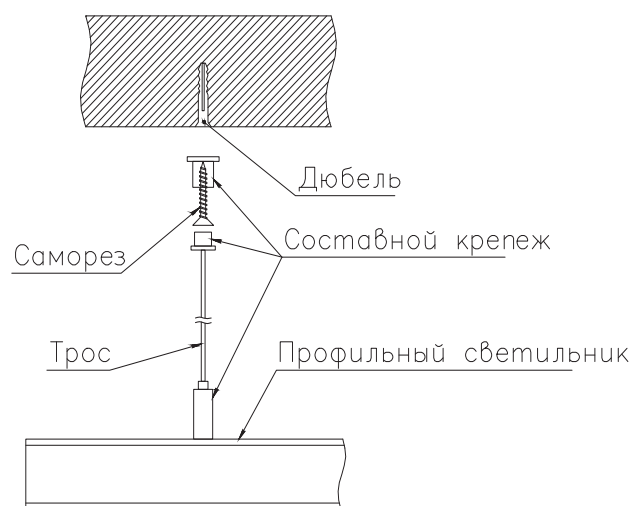

Монтаж подвесной системы

Сделано в России

Завод-изготовитель ООО «ТРАНСИНЖИНИРИНГ»

8 (800) 555-07-33 www.ledalen.ru