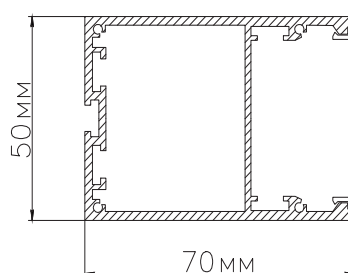

ЧЕРТЕЖ на светильник серии KVADRATO SIDE

Размеры

KVADRATO SIDE 26W

KVADRATO SIDE 78W

KVADRATO SIDE 130W

KVADRATO SIDE 182W

Сечение профиля

Общий план