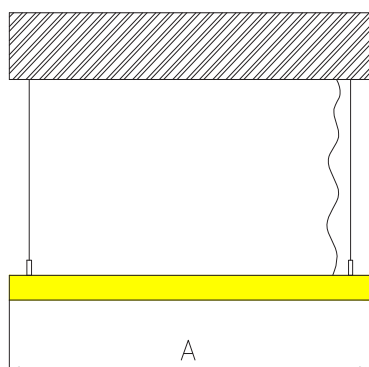

ЧЕРТЕЖ на светильник серии KVADRATO SIDE

Размеры

KVADRATO SIDE 26W

KVADRATO SIDE 78W

KVADRATO SIDE 130W

KVADRATO SIDE 182W

Сечение профиля

Общий план