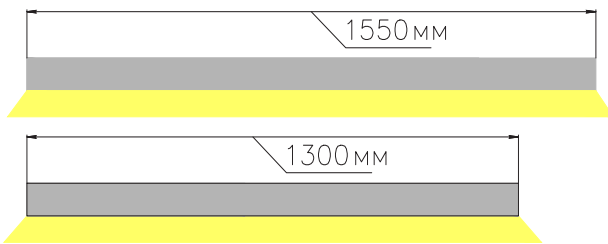

ЧЕРТЕЖ на светильник серии

KVADRATO DUO

Размеры

KVADRATO DUO 130W

KVADRATO DUO 286W

Общий план

Вид снизу

Сечение профиля