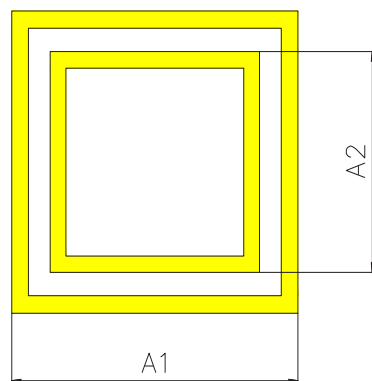

ЧЕРТЕЖ на светильник серии

KVADRATO DUO

Размеры

KVADRATO DUO 130W

KVADRATO DUO 286W

Общий план

Вид снизу

Сечение профиля