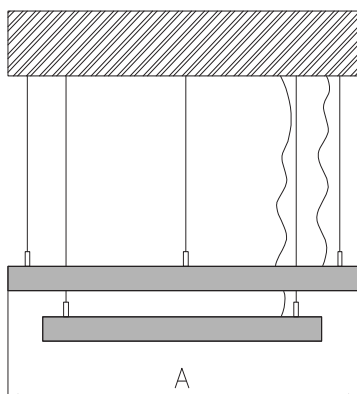

ЧЕРТЕЖ на светильник серии

KVADRATO DUO

Размеры

KVADRATO DUO 130W

KVADRATO DUO 286W

Общий план

Вид снизу

Сечение профиля