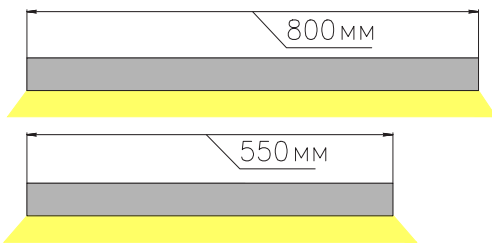

ЧЕРТЕЖ на светильник серии

KVADRATO DUO

Размеры

KVADRATO DUO 130W

KVADRATO DUO 286W

Общий план

Вид снизу

Сечение профиля