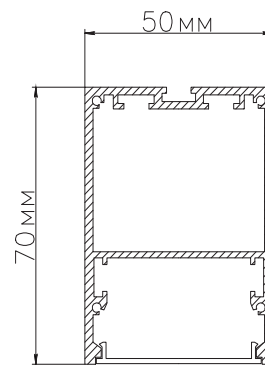

ЧЕРТЕЖ на светильник серии

KVADRATO DUO

Размеры

KVADRATO DUO 130W

KVADRATO DUO 286W

Общий план

Вид снизу

Сечение профиля