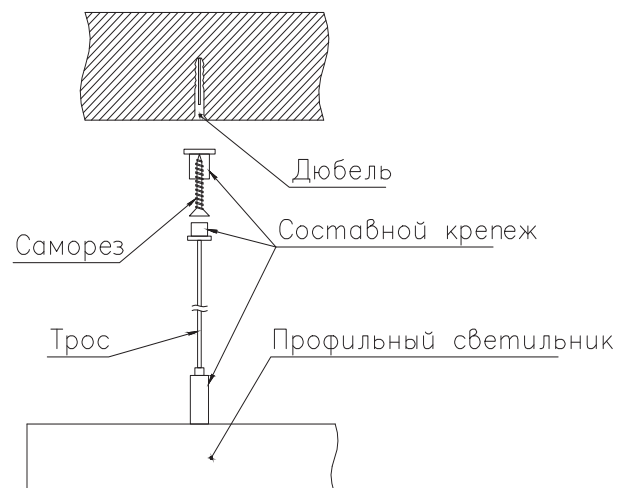

Монтаж подвесной системы

Сделано в России

Завод-изготовитель ООО «ТРАНСИНЖИНИРИНГ»

8 (800) 555-07-33 www.ledalen.ru