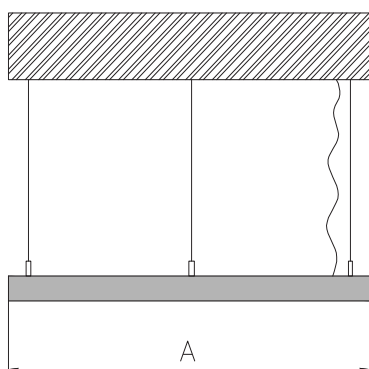

ЧЕРТЕЖ на светильник серии **KVADRATO DENTRO**

Размеры

KVADRATO DENTRO 26W

KVADRATO DENTRO 78W

KVADRATO DENTRO 130W

KVADRATO DENTRO 182W

Общий план

Вид снизу