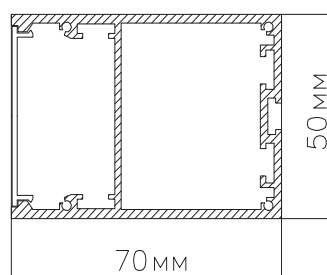

Сечение профиля