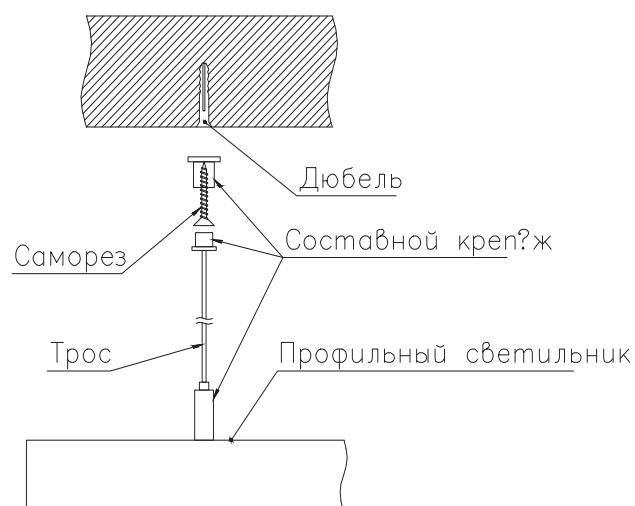

Монтаж подвесной системы

Сделано в России

Завод-изготовитель ООО «ТРАНСИНЖИНИРИНГ»

8 (800) 555-07-33 www.ledalen.ru