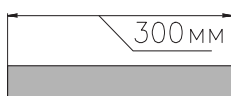

ЧЕРТЕЖ на светильник серии **KVADRATO DENTRO**

Размеры

KVADRATO DENTRO 26W

KVADRATO DENTRO 78W

KVADRATO DENTRO 130W

KVADRATO DENTRO 182W

Общий план

Вид снизу