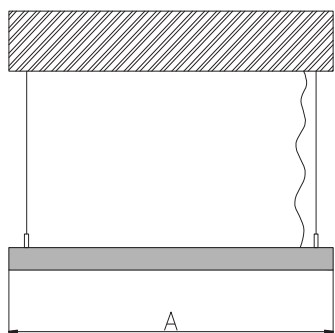

ЧЕРТЕЖ на светильник серии

KVADRATO

Размеры

Сечение профиля

Общий план

Вид снизу

Монтаж подвесной системы

Сделано в России