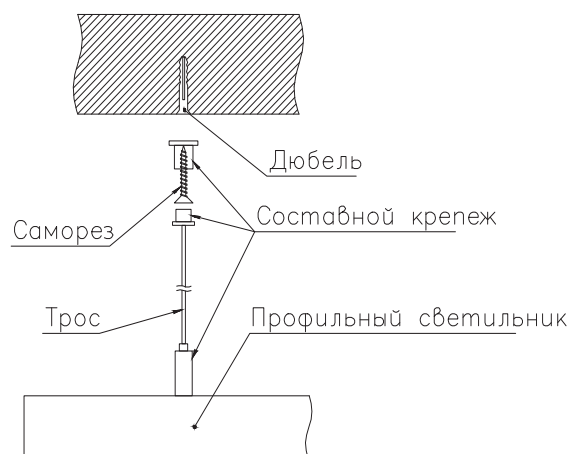

ЧЕРТЕЖ на светильник серии

KVADRATO

Размеры

Сечение профиля

Общий план

Вид снизу

Монтаж подвесной системы

Сделано в России