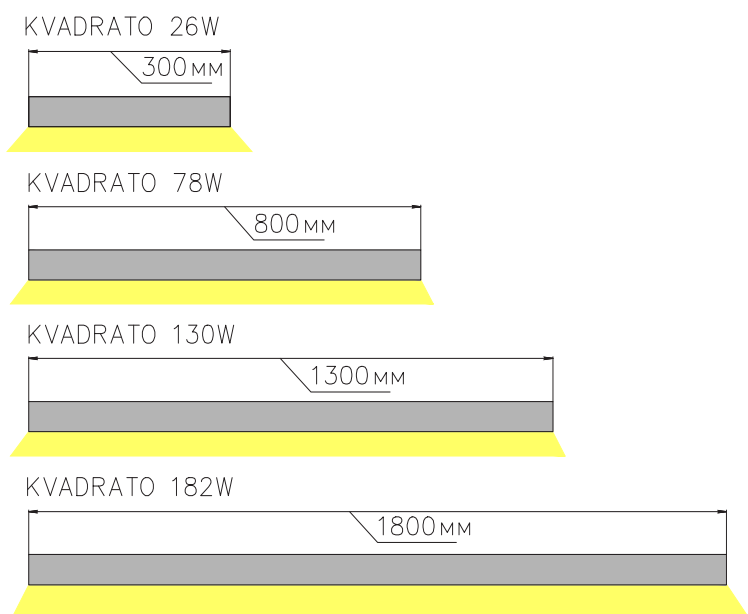

ЧЕРТЕЖ на светильник серии

KVADRATO

Размеры

Сечение профиля

Общий план

Вид снизу

Монтаж подвесной системы

Сделано в России