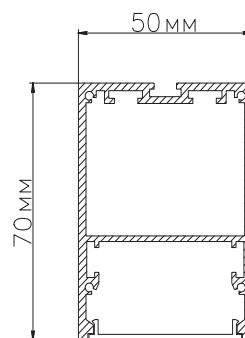

ЧЕРТЕЖ на светильник серии

KVADRATO

Размеры

Сечение профиля

Общий план

Вид снизу

Монтаж подвесной системы

Сделано в России