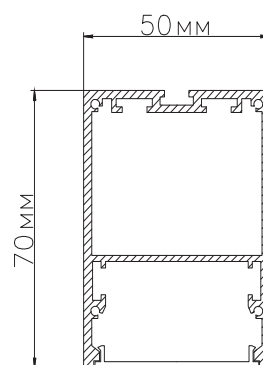

ЧЕРТЕЖ на светильник серии

HEXAGON TRIO

Размеры

Сечение профиля

Монтаж подвесной системы

Общий план

Вид снизу

Сделано в России