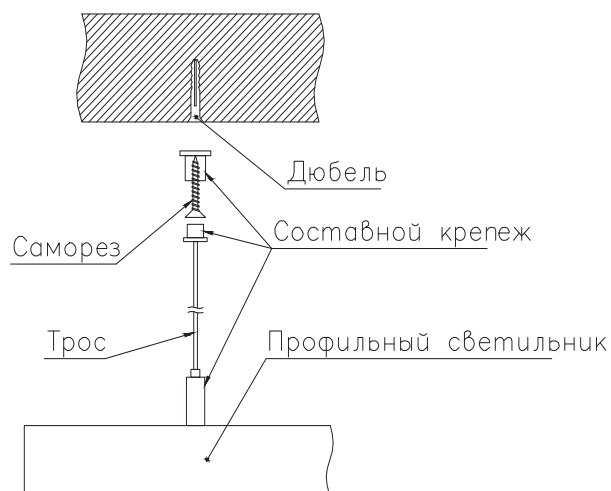

ЧЕРТЕЖ на светильник серии

HEXAGON TRIO

Размеры

Сечение профиля

Монтаж подвесной системы

Общий план

Вид снизу

Сделано в России