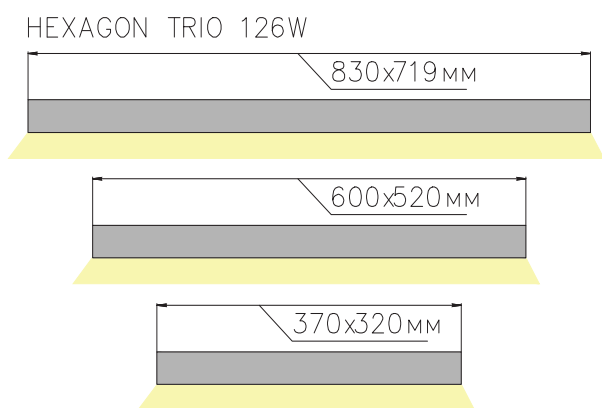

ЧЕРТЕЖ на светильник серии

HEXAGON TRIO

Размеры

Сечение профиля

Монтаж подвесной системы

Общий план

Вид снизу

Сделано в России