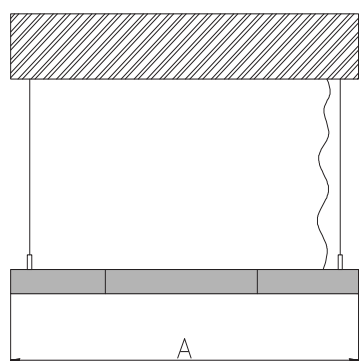

ЧЕРТЕЖ на светильник серии

HEXAGON TRIO

Размеры

Сечение профиля

Монтаж подвесной системы

Общий план

Вид снизу

Сделано в России