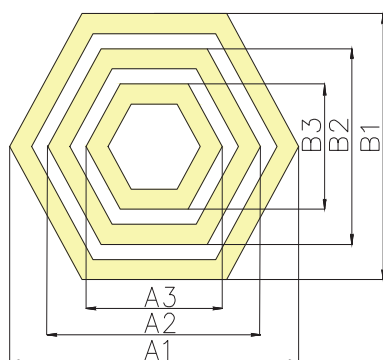

ЧЕРТЕЖ на светильник серии

HEXAGON TRIO

Размеры

Сечение профиля

Монтаж подвесной системы

Общий план

Вид снизу

Сделано в России