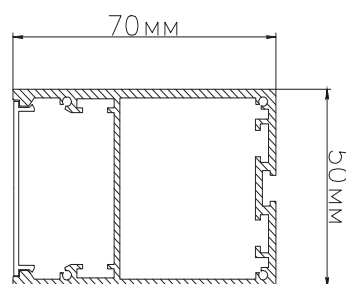

### Размеры

HEXAGON SIDE 36W

HEXAGON SIDE 108W

HEXAGON SIDE 180W

HEXAGON SIDE 288W

### Сечение профиля