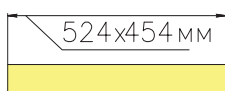

## ЧЕРТЕЖ на светильник серии HEXAGON SIDE

### Размеры

HEXAGON SIDE 36W

HEXAGON SIDE 108W

HEXAGON SIDE 180W

HEXAGON SIDE 288W