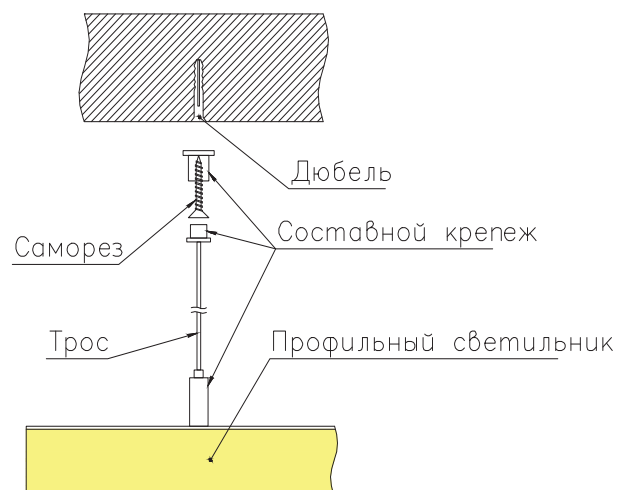

Монтаж подвесной системы

Сделано в России

Завод-изготовитель ООО «ТРАНСИНЖИНИРИНГ»
8 (800) 555-07-33 www.ledalen.ru