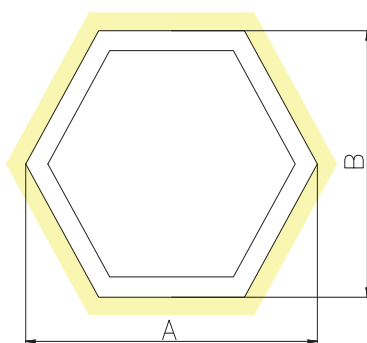

ЧЕРТЕЖ на светильник серии HEXAGON SIDE

Размеры

HEXAGON SIDE 36W

HEXAGON SIDE 108W

HEXAGON SIDE 180W

HEXAGON SIDE 288W

Сечение профиля

Общий план

Вид снизу

Монтаж подвесной системы

Сделано в России

Завод-изготовитель ООО «ТРАНСИНЖИНИРИНГ»
8 (800) 555-07-33 www.ledalen.ru