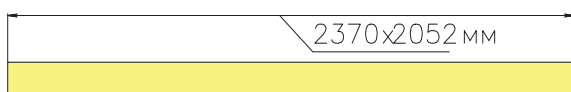

## ЧЕРТЕЖ на светильник серии HEXAGON SIDE

### Размеры

HEXAGON SIDE 36W

HEXAGON SIDE 108W

HEXAGON SIDE 180W

HEXAGON SIDE 288W

### Сечение профиля