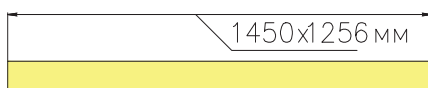

## ЧЕРТЕЖ на светильник серии HEXAGON SIDE

### Размеры

HEXAGON SIDE 36W

HEXAGON SIDE 108W

HEXAGON SIDE 180W

HEXAGON SIDE 288W