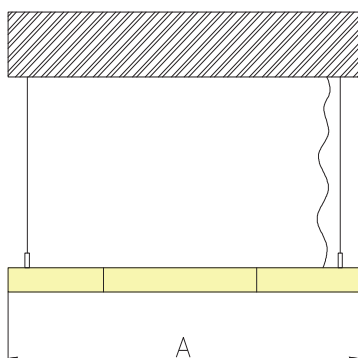

ЧЕРТЕЖ на светильник серии HEXAGON SIDE

Размеры

HEXAGON SIDE 36W

HEXAGON SIDE 108W

HEXAGON SIDE 180W

HEXAGON SIDE 288W

Сечение профиля

Общий план

Вид снизу

Монтаж подвесной системы

Сделано в России

Завод-изготовитель ООО «ТРАНСИНЖИНИРИНГ»
8 (800) 555-07-33 www.ledalen.ru