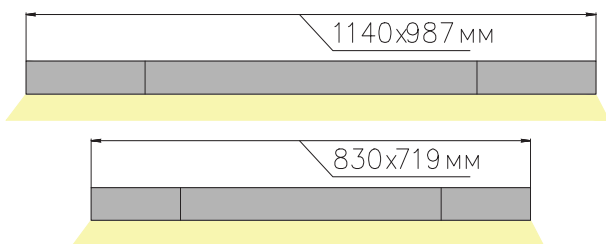

ЧЕРТЕЖ на светильник серии HEXAGON DUO

Размеры

HEXAGON DUO 78W

HEXAGON DUO 144W

Общий план

Вид снизу

Сечение профиля

Монтаж подвесной системы