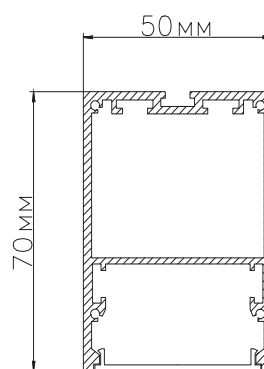

ЧЕРТЕЖ на светильник серии HEXAGON DUO

Размеры

HEXAGON DUO 78W

HEXAGON DUO 144W

Общий план

Вид снизу

Сечение профиля

Монтаж подвесной системы