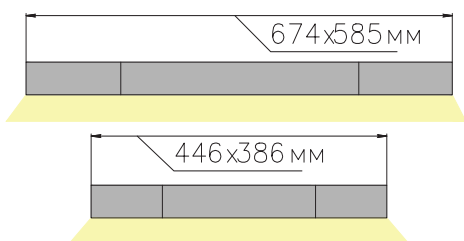

ЧЕРТЕЖ на светильник серии HEXAGON DUO

Размеры

HEXAGON DUO 78W

HEXAGON DUO 144W

Общий план

Вид снизу

Сечение профиля

Монтаж подвесной системы