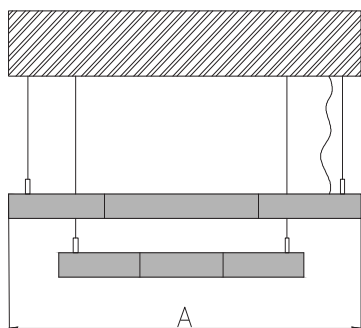

ЧЕРТЕЖ на светильник серии HEXAGON DUO

Размеры

HEXAGON DUO 78W

HEXAGON DUO 144W

Общий план

Вид снизу

Сечение профиля

Монтаж подвесной системы