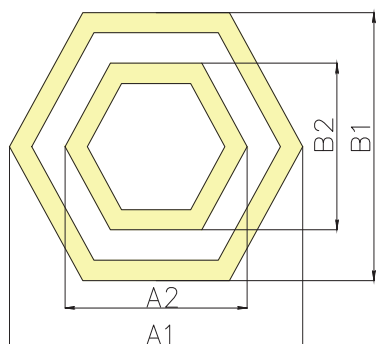

ЧЕРТЕЖ на светильник серии HEXAGON DUO

Размеры

HEXAGON DUO 78W

HEXAGON DUO 144W

Общий план

Вид снизу

Сечение профиля

Монтаж подвесной системы