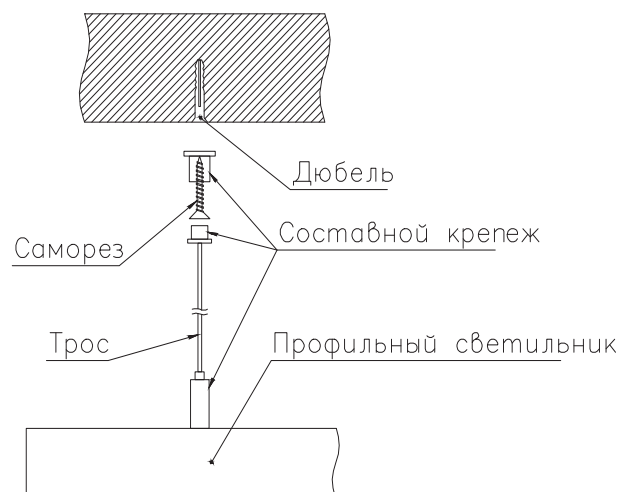

ЧЕРТЕЖ на светильник серии HEXAGON DUO

Размеры

HEXAGON DUO 78W

HEXAGON DUO 144W

Общий план

Вид снизу

Сечение профиля

Монтаж подвесной системы