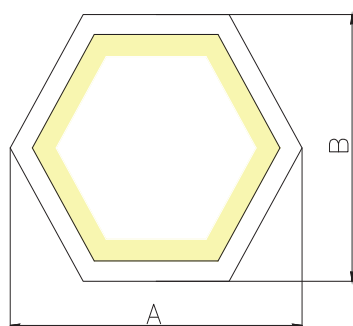

ЧЕРТЕЖ на светильник серии HEXAGON DENTRO

Размеры

HEXAGON DENTRO 36W

HEXAGON DENTRO 108W

HEXAGON DENTRO 180W

HEXAGON DENTRO 288W

Сечение профиля

Общий план

Вид снизу

Монтаж подвесной системы

Сделано в России

Завод-изготовитель ООО «ТРАНСИНЖИНИРИНГ»
8 (800) 555-07-33 www.ledalen.ru