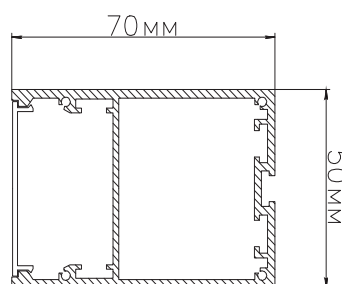

ЧЕРТЕЖ на светильник серии HEXAGON DENTRO

Размеры

HEXAGON DENTRO 36W

HEXAGON DENTRO 108W

HEXAGON DENTRO 180W

HEXAGON DENTRO 288W

Сечение профиля

Общий план