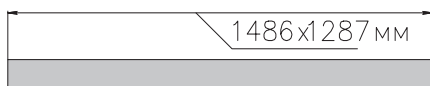

ЧЕРТЕЖ на светильник серии HEXAGON DENTRO

Размеры

HEXAGON DENTRO 36W

HEXAGON DENTRO 108W

HEXAGON DENTRO 180W

HEXAGON DENTRO 288W

Сечение профиля

Общий план