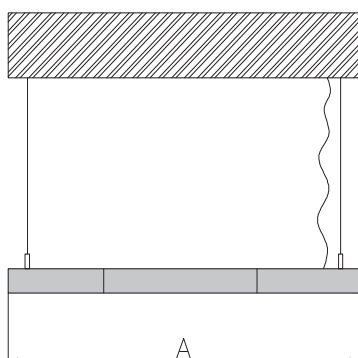

ЧЕРТЕЖ на светильник серии HEXAGON DENTRO

Размеры

HEXAGON DENTRO 36W

HEXAGON DENTRO 108W

HEXAGON DENTRO 180W

HEXAGON DENTRO 288W

Сечение профиля

Общий план