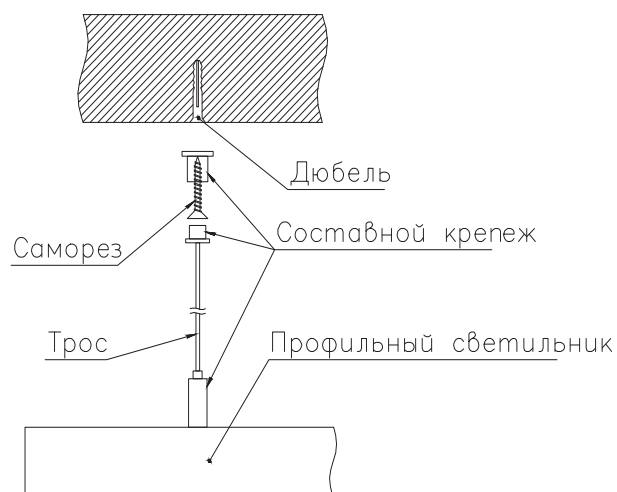

Монтаж подвесной системы

Сделано в России

Завод-изготовитель ООО «ТРАНСИНЖИНИРИНГ»
8 (800) 555-07-33 www.ledalen.ru