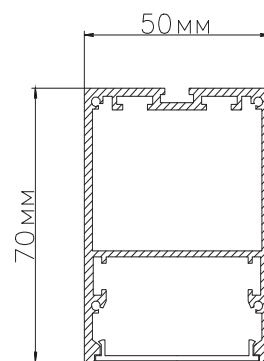

ЧЕРТЕЖ на светильник серии

HEXAGON

Размеры

Сечение профиля

Общий план

Вид снизу

Монтаж подвесной системы

Сделано в России