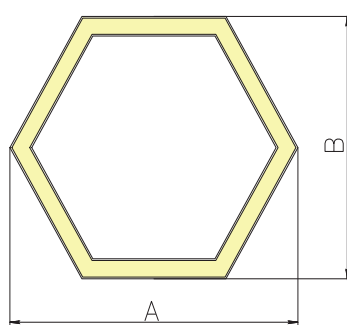

ЧЕРТЕЖ на светильник серии

HEXAGON

Размеры

Сечение профиля

Общий план

Вид снизу

Монтаж подвесной системы

Сделано в России