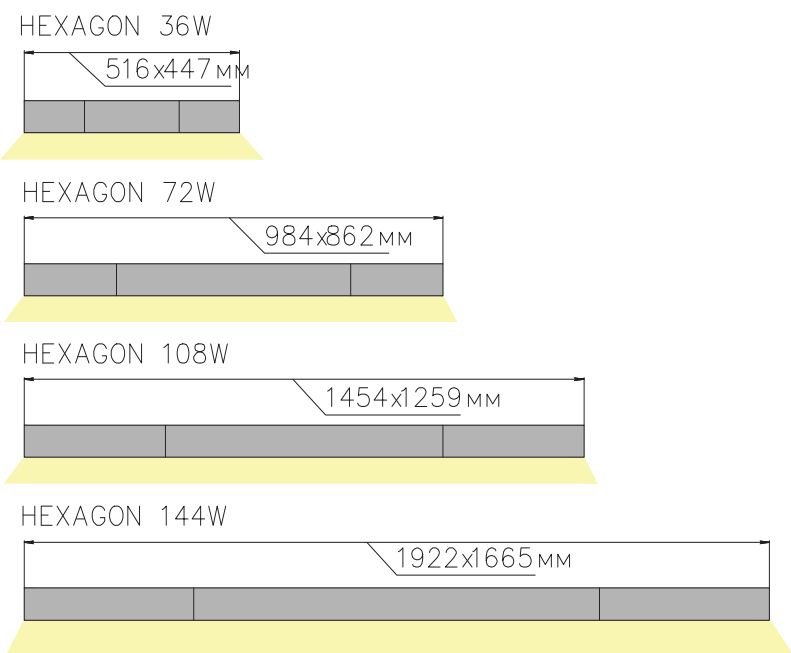

ЧЕРТЕЖ на светильник серии

HEXAGON

Размеры

Сечение профиля

Общий план

Вид снизу

Монтаж подвесной системы

Сделано в России