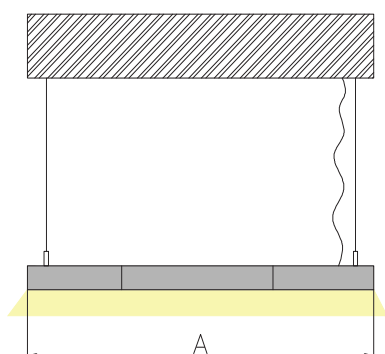

ЧЕРТЕЖ на светильник серии

HEXAGON

Размеры

Сечение профиля

Общий план

Вид снизу

Монтаж подвесной системы

Сделано в России