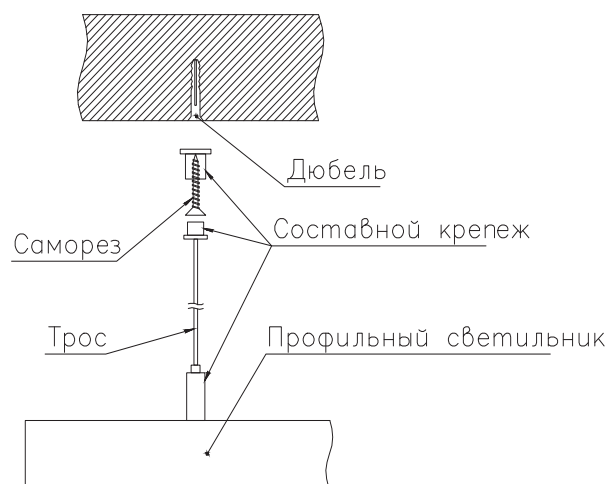

ЧЕРТЕЖ на светильник серии

HEXAGON

Размеры

Сечение профиля

Общий план

Вид снизу

Монтаж подвесной системы

Сделано в России