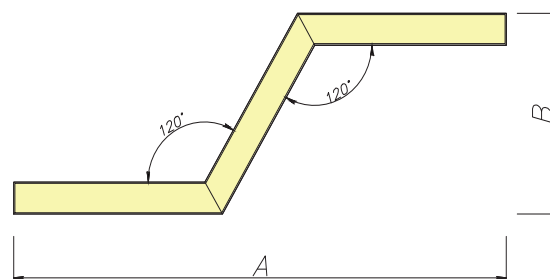

ЧЕРТЕЖ на светильник серии

FLASH Z

Размеры

FLASH Z 26W

FLASH Z 52W

FLASH Z 78W

FLASH Z 104W

Вид снизу

Общий план

Сечение профиля

Монтаж подвесной системы