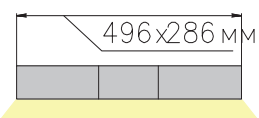

ЧЕРТЕЖ на светильник серии

FLASH Z

Размеры

FLASH Z 26W

FLASH Z 52W

FLASH Z 78W

FLASH Z 104W

Вид снизу

Общий план

Сечение профиля

Монтаж подвесной системы