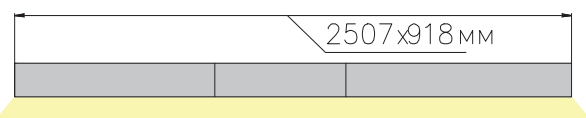

ЧЕРТЕЖ на светильник серии

FLASH Z

Размеры

FLASH Z 26W

FLASH Z 52W

FLASH Z 78W

FLASH Z 104W

Вид снизу

Общий план

Сечение профиля

Монтаж подвесной системы