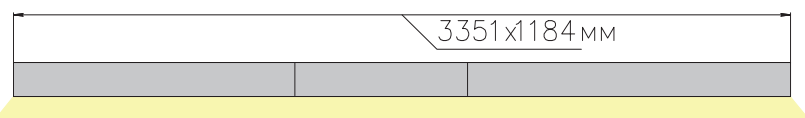

ЧЕРТЕЖ на светильник серии

FLASH Z

Размеры

FLASH Z 26W

FLASH Z 52W

FLASH Z 78W

FLASH Z 104W

Вид снизу

Общий план

Сечение профиля

Монтаж подвесной системы