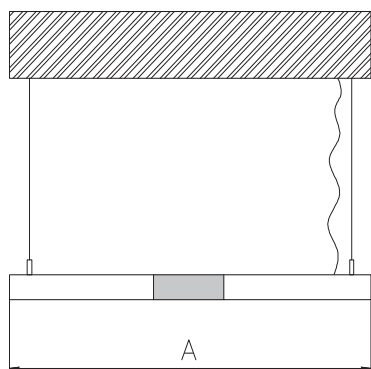

ЧЕРТЕЖ на светильник серии

FLASH Z

Размеры

FLASH Z 26W

FLASH Z 52W

FLASH Z 78W

FLASH Z 104W

Вид снизу

Общий план

Сечение профиля

Монтаж подвесной системы