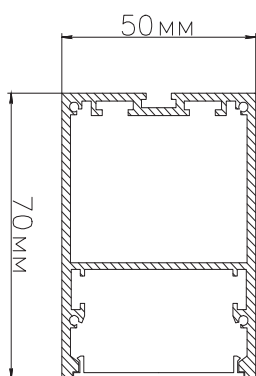

ЧЕРТЕЖ на светильник серии

FLASH Z

Размеры

FLASH Z 26W

FLASH Z 52W

FLASH Z 78W

FLASH Z 104W

Вид снизу

Общий план

Сечение профиля

Монтаж подвесной системы