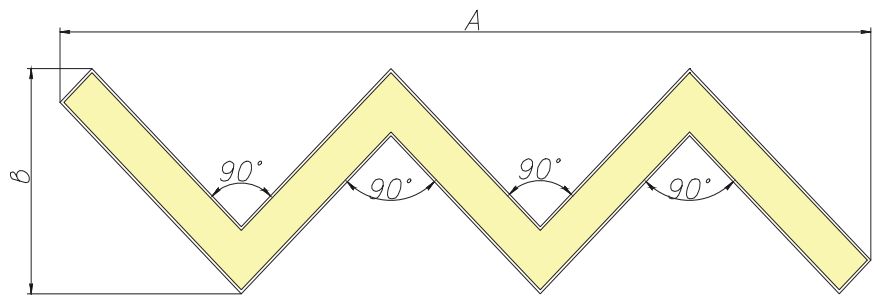

ЧЕРТЕЖ на светильник серии

FLASH WV

Размеры

FLASH WV 31W

FLASH WV 64W

FLASH WV 96W

FLASH WV 128W

Вид снизу