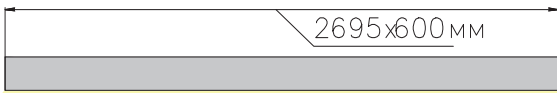

ЧЕРТЕЖ на светильник серии

FLASH WV

Размеры

FLASH WV 31W

FLASH WV 64W

FLASH WV 96W

FLASH WV 128W

Вид снизу