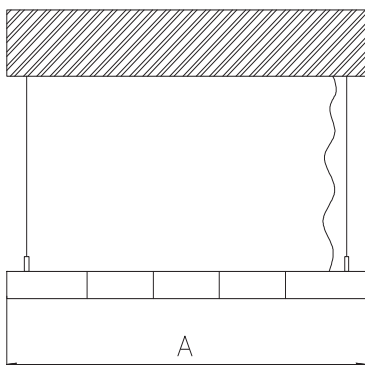

Монтаж подвесной системы

Общий план