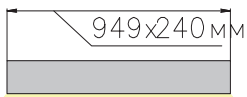

ЧЕРТЕЖ на светильник серии

FLASH WV

Размеры

FLASH WV 31W

FLASH WV 64W

FLASH WV 96W

FLASH WV 128W

Вид снизу