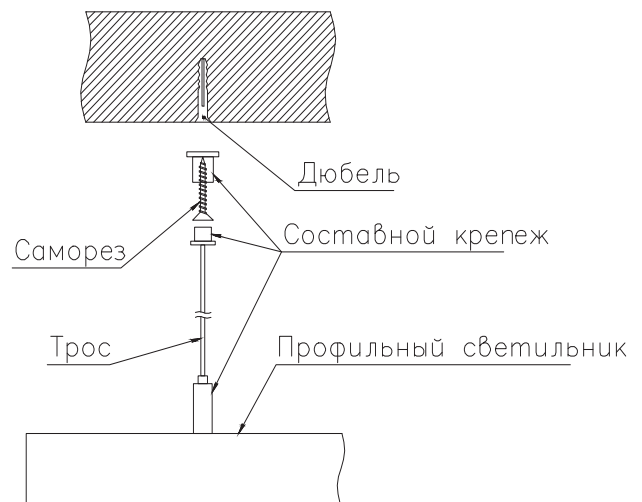

Сечение профиля