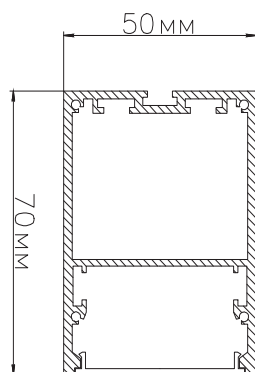

Сечение профиля