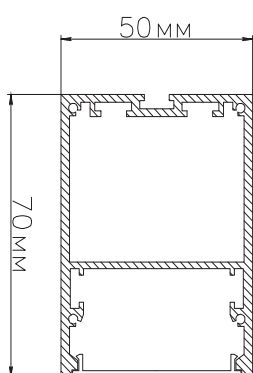

Сечение профиля