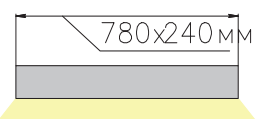

ЧЕРТЕЖ на светильник серии

FLASH W

Размеры

FLASH W 26W

FLASH W 50W

FLASH W 78W

FLASH W 102W

Вид снизу