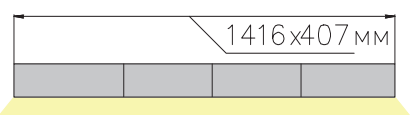

ЧЕРТЕЖ на светильник серии

FLASH W

Размеры

FLASH W 26W

FLASH W 50W

FLASH W 78W

FLASH W 102W

Вид снизу