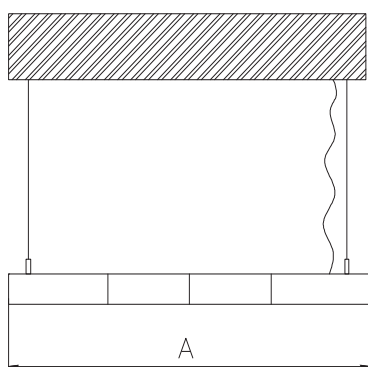

ЧЕРТЕЖ на светильник серии

FLASH W

Размеры

FLASH W 26W

FLASH W 50W

FLASH W 78W

FLASH W 102W

Вид снизу

Общий план

Сечение профиля

Монтаж подвесной системы

Сделано в России

Завод-изготовитель ООО «ТРАНСИНЖИНИРИНГ»
8 (800) 555-07-33 www.ledalen.ru