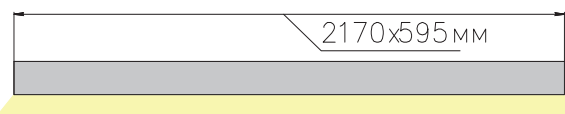

ЧЕРТЕЖ на светильник серии

FLASH W

Размеры

FLASH W 26W

FLASH W 50W

FLASH W 78W

FLASH W 102W

Вид снизу