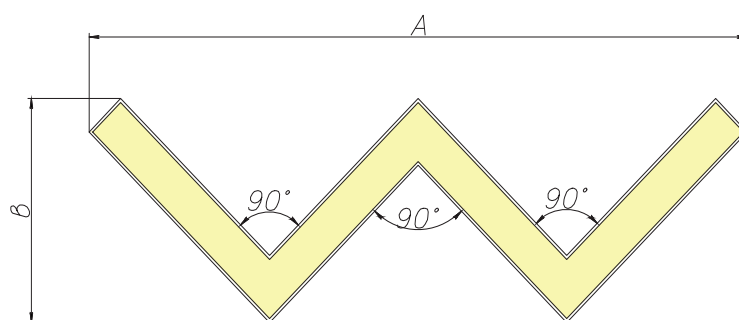

ЧЕРТЕЖ на светильник серии

FLASH W

Размеры

FLASH W 26W

FLASH W 50W

FLASH W 78W

FLASH W 102W

Вид снизу