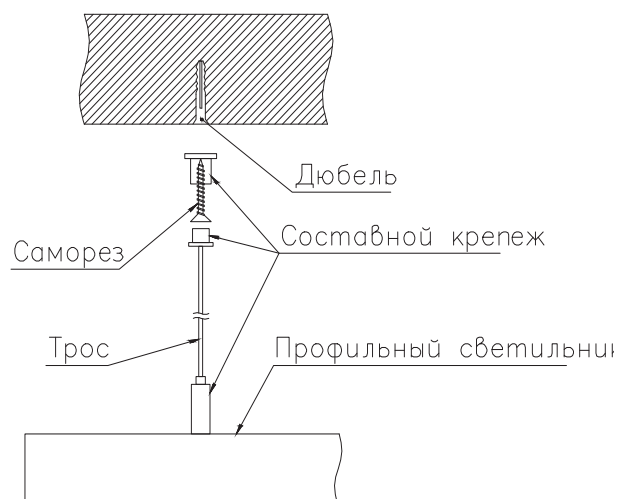

Монтаж подвесной системы