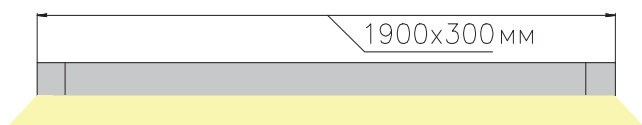

## ЧЕРТЕЖ на светильник серии

### ANGLE U

Размеры

ANGLE U 70W

Вид снизу

Общий план

Сечение профиля Монтаж подвесной системы

Сделано в России

Завод-изготовитель ООО «ТРАНСИНЖИНИРИНГ»  
8 (800) 555-07-33 [www.ledalen.ru](http://www.ledalen.ru)