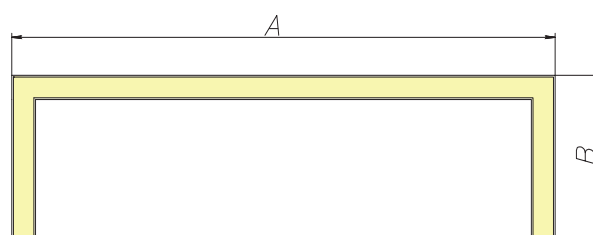

## ЧЕРТЕЖ на светильник серии

### ANGLE U

Размеры

ANGLE U 70W

Вид снизу

Общий план

Сечение профиля Монтаж подвесной системы

Сделано в России

Завод-изготовитель ООО «ТРАНСИНЖИНИРИНГ»  
8 (800) 555-07-33 [www.ledalen.ru](http://www.ledalen.ru)