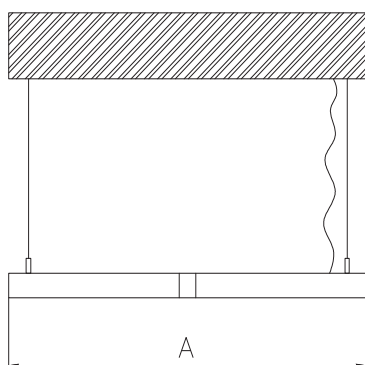

### ANGLE U

Размеры

ANGLE U 70W

Вид снизу

Общий план

Сечение профиля Монтаж подвесной системы

Сделано в России

Завод-изготовитель ООО «ТРАНСИНЖИНИРИНГ»  
8 (800) 555-07-33 [www.ledalen.ru](http://www.ledalen.ru)