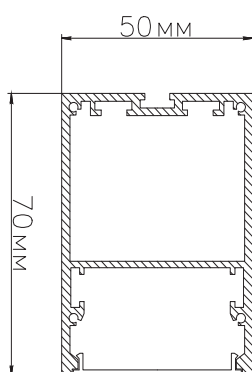

### ANGLE U

Размеры

ANGLE U 70W

Вид снизу

Общий план

Сечение профиля Монтаж подвесной системы

Сделано в России

Завод-изготовитель ООО «ТРАНСИНЖИНИРИНГ»  
8 (800) 555-07-33 [www.ledalen.ru](http://www.ledalen.ru)