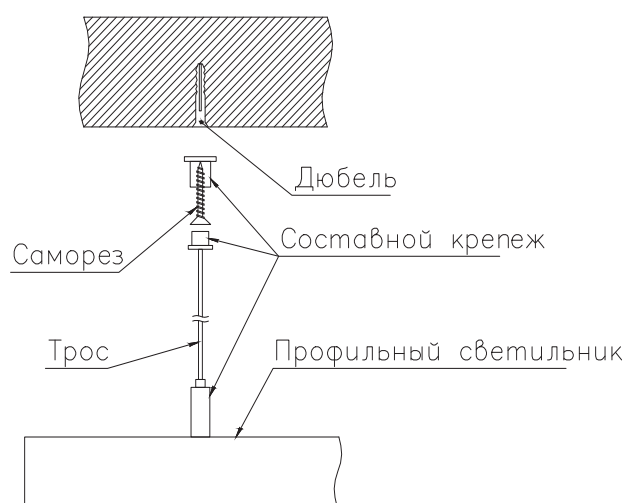

### ANGLE U

Размеры

ANGLE U 70W

Вид снизу

Общий план

Сечение профиля Монтаж подвесной системы

Сделано в России

Завод-изготовитель ООО «ТРАНСИНЖИНИРИНГ»  
8 (800) 555-07-33 [www.ledalen.ru](http://www.ledalen.ru)