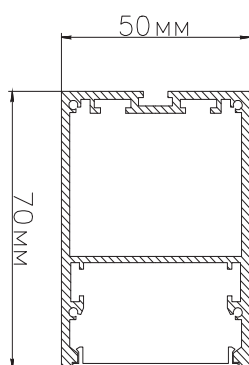

ЧЕРТЕЖ на светильник серии

ANGLE PLUS

Размеры

Вид снизу

Общий план

Сечение профиля Монтаж подвесной системы

Сделано в России

Завод-изготовитель ООО «ТРАНСИНЖИНИРИНГ»
8 (800) 555-07-33 www.ledalen.ru