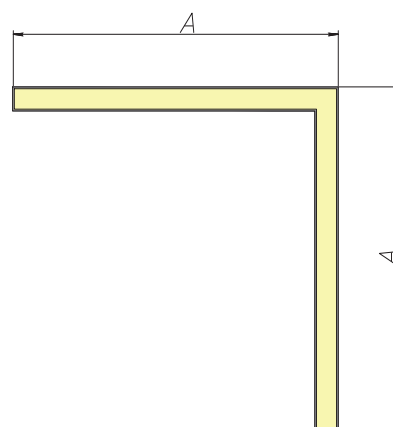

ЧЕРТЕЖ на светильник серии

ANGLE PLUS

Размеры

Вид снизу

Общий план

Сечение профиля Монтаж подвесной системы

Сделано в России

Завод-изготовитель ООО «ТРАНСИНЖИНИРИНГ»
8 (800) 555-07-33 www.ledalen.ru