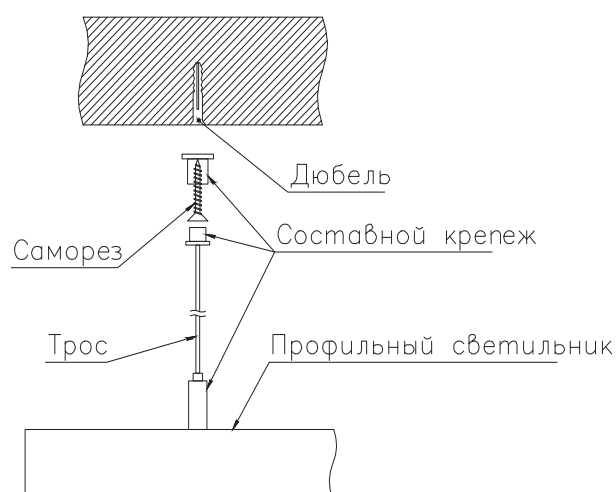

ЧЕРТЕЖ на светильник серии

ANGLE PLUS

Размеры

Вид снизу

Общий план

Сечение профиля Монтаж подвесной системы

Сделано в России

Завод-изготовитель ООО «ТРАНСИНЖИНИРИНГ»
8 (800) 555-07-33 www.ledalen.ru