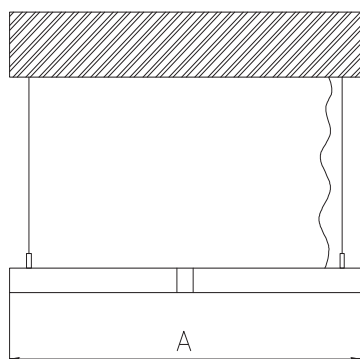

ЧЕРТЕЖ на светильник серии

ANGLE PLUS

Размеры

Вид снизу

Общий план

Сечение профиля Монтаж подвесной системы

Сделано в России

Завод-изготовитель ООО «ТРАНСИНЖИНИРИНГ»
8 (800) 555-07-33 www.ledalen.ru