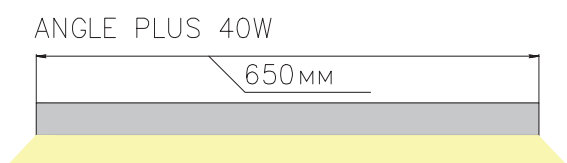

ЧЕРТЕЖ на светильник серии

ANGLE PLUS

Размеры

Вид снизу

Общий план

Сечение профиля Монтаж подвесной системы

Сделано в России

Завод-изготовитель ООО «ТРАНСИНЖИНИРИНГ»
8 (800) 555-07-33 www.ledalen.ru