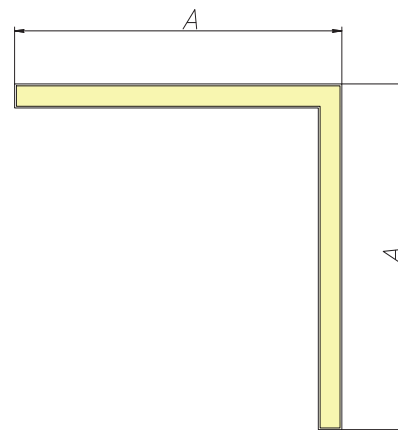

ЧЕРТЕЖ на светильник серии

ANGLE

Размеры

Вид снизу

Общий план

Сечение профиля Монтаж подвесной системы

Сделано в России

Завод-изготовитель ООО «ТРАНСИНЖИНИРИНГ»
8 (800) 555-07-33 www.ledalen.ru