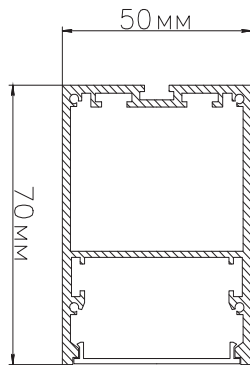

ЧЕРТЕЖ на светильник серии

ANGLE

Размеры

Вид снизу

Общий план

Сечение профиля Монтаж подвесной системы

Сделано в России

Завод-изготовитель ООО «ТРАНСИНЖИНИРИНГ»
8 (800) 555-07-33 www.ledalen.ru