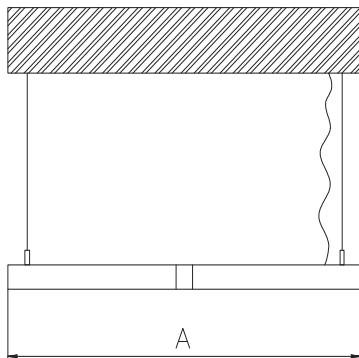

ЧЕРТЕЖ на светильник серии

ANGLE

Размеры

Вид снизу

Общий план

Сечение профиля Монтаж подвесной системы

Сделано в России

Завод-изготовитель ООО «ТРАНСИНЖИНИРИНГ»
8 (800) 555-07-33 www.ledalen.ru