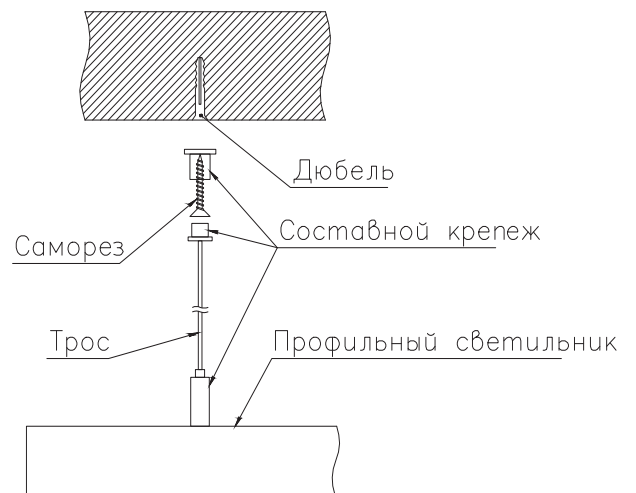

ЧЕРТЕЖ на светильник серии

ANGLE

Размеры

Вид снизу

Общий план

Сечение профиля Монтаж подвесной системы

Сделано в России

Завод-изготовитель ООО «ТРАНСИНЖИНИРИНГ»
8 (800) 555-07-33 www.ledalen.ru