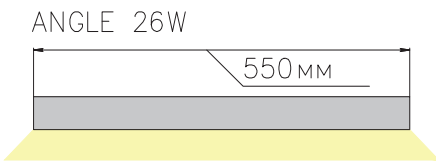

ЧЕРТЕЖ на светильник серии

ANGLE

Размеры

Вид снизу

Общий план

Сечение профиля Монтаж подвесной системы

Сделано в России

Завод-изготовитель ООО «ТРАНСИНЖИНИРИНГ»
8 (800) 555-07-33 www.ledalen.ru